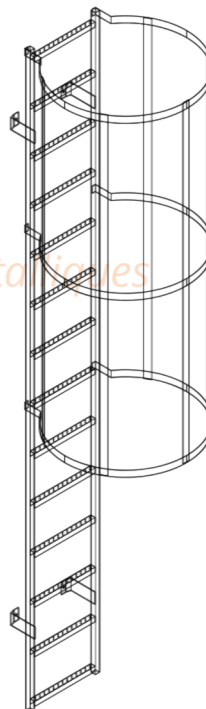

Fiche technique : crinoline de sécurité aluminium

Conforme à la norme EN ISO 14122 CsC

Arceaux :

Ø : 700 mm
Plats 100 x 5 mm
Plats 40 x 5 mm
Ecart : 1000 mm

Filants :

Plats 40 x 5 mm
5 filants verticaux
Espace entre filants : max 300 mm
Surface libre entre arceaux et filants: max 0,4 m2

Hauteur :

À partir de 3 m
Départ : 2,5 m

5 rue de Bénister, B-4920 Harzé
BELGIQUE

Tél. : +32 (0) 4 388 17 44 • Gsm : +32 (0) 478 50 28 86
www.dpinox.be • info@dpinox.be

Numéro de TVA : BE0447054687