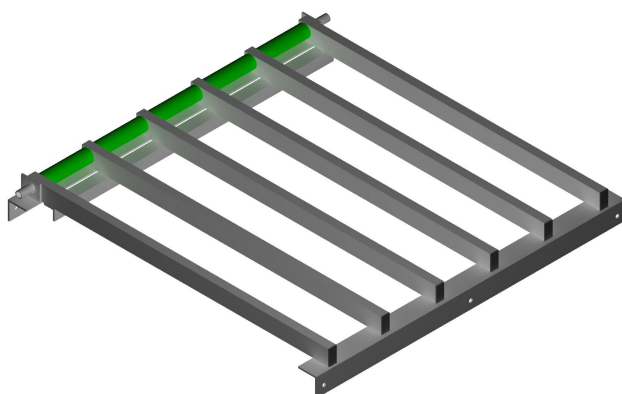

DP SPRL tél. : 0032 (0) 4 3881744 fax : 04 3882817 e-mail : contact@dpinox.be

Fiche technique : grille antichute acier inoxydable

Finition :

Inox 304 L / inox 316 L

Base :

Cornières 60 x 60 x 6 mm

Option : cornière crantée, écartement max : entrefer + 25 mm

Tubes :

50 x 25 x 2 mm, fermés par embouts plastiques

Option : barre de solidarisation *Constructions métalliques*

Entrefer :

Suivant demande

Ecarteurs en Ertalon

Charnière :

Tube Ø 21 x 5 mm

Fixations au sol :

Gonjons inox M10x62 A4

5 rue de Bénister, B-4920 Harzé
BELGIQUE

Tél. : +32 (0) 4 388 17 44 • Gsm : +32 (0) 478 50 28 86
www.dpinox.be • info@dpinox.be

Numéro de TVA : BE0447054687