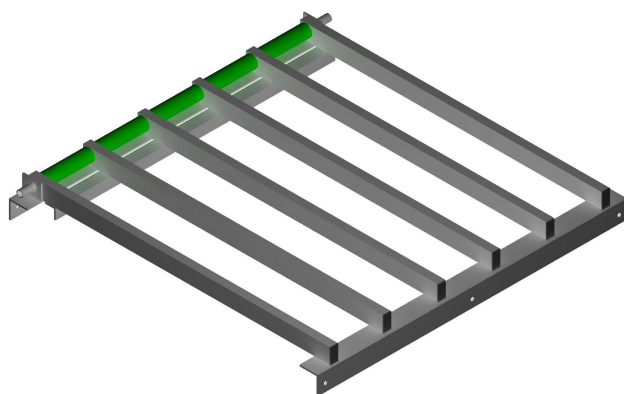

Fiche technique : grille antichute, en aluminium

Base :

Cornières 60 x 60 x 5 mm

Tubes :

50 x 25 x 2 mm, fermés par embouts plastiques
Option : barre de solidarisation

Entrefer :

Suivant demande
Ecarteurs en Ertalon

Charnière :

Tube Ø 20 x 5 mm

Fixations au sol :

Gonjons inox M10x60 A4

5 rue de Bénister, B-4920 Harzé
BELGIQUE

Tél. : +32 (0) 4 388 17 44 • Gsm : +32 (0) 478 50 28 86
www.dpinox.be • info@dpinox.be

Numéro de TVA : BE0447054687