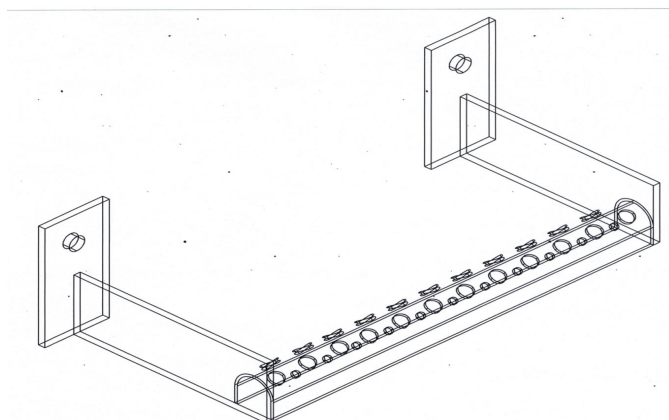

Fiche technique : échelon type DP, acier galvanisé

Echelon :

Largeur : 296/345/415 mm

Echelon antidérapant : U 30 x 30 x 30 mm

Ecart mur :

150 mm à l'axe

Plats :

50 x 5 mm

Trous pour fixations :

Ø 12 mm

Fixations :

Goujons M10/3 x 62 mm

5 rue de Bénister, B-4920 Harzé
BELGIQUE

Tél. : +32 (0) 4 388 17 44 • Gsm : +32 (0) 478 50 28 86
www.dpinox.be • info@dpinox.be

Numéro de TVA : BE0447054687