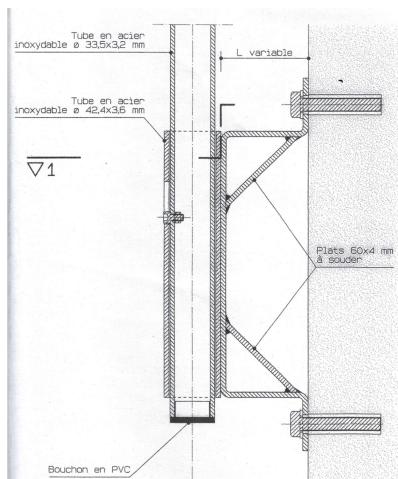

Fiche technique : crosse type B, amovible

Qualité :

Inox 304 L (option : 316 L)

Crosse amovible :

Tube : 33,2 x 3,25 mm
Longueur : 1650 mm
Bouchonnée plastique

Foureau type B :

Tube : 42,3 x 3,25 mm
Longueur : 200 mm
Patte : plat 60 x 4 mm
Ecart standard : 70 mm (variable)

Fixations :

Goujons M10/3 x 62 mm

Guide :

M5 tête cylindrique

5 rue de Bénister, B-4920 Harzé
BELGIQUE

Tél. : +32 (0) 4 388 17 44 • Gsm : +32 (0) 478 50 28 86
www.dpinox.be • info@dpinox.be

Numéro de TVA : BE0447054687