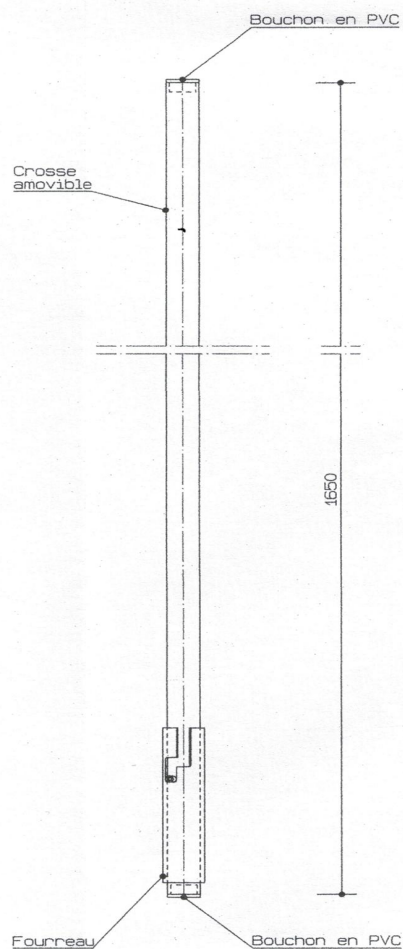

Fiche technique : crosse type B, amovible

Qualité :

Inox 304 L (option : 316 L)

Crosse amovible :

Tube : 33,2 x 3,25 mm
Longueur : 1650 mm
Bouchonnée plastique

Foureau type B :

Tube : 42,3 x 3,25 mm
Longueur : 200 mm
Patte : plat 60 x 4 mm
Ecart standard : 70 mm (variable)

Fixations :

Goujons M10/3 x 62 mm

Guide :

M5 tête cylindrique

5 rue de Bénister, B-4920 Harzé
BELGIQUE

Tél. : +32 (0) 4 388 17 44 • Gsm : +32 (0) 478 50 28 86
www.dpinox.be • info@dpinox.be

Numéro de TVA : BE0447054687