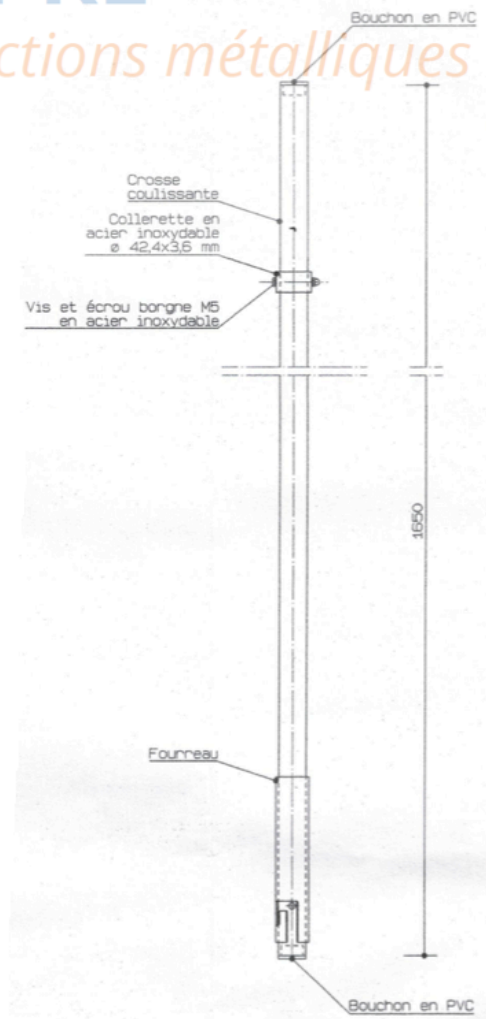

Fiche technique : crosse type A, coulissante

Qualité :

Inox 304 L (option : 316 L)

Crosse :

Tube : 33,2 x 3,25 mm
Longueur : 1650 mm
Bouchonnée plastique

Foureau type A :

Tube : 42,3 x 3,25 mm
Longueur : 200 mm
Patte : plat 60 x 4 mm
Ecart standard : 70 mm (variable)

Fixations :

Goujons M10/3 x 62 mm

Guide :

M5 tête cylindrique

5 rue de Bénister, B-4920 Harzé
BELGIQUE

Tél. : +32 (0) 4 388 17 44 • Gsm : +32 (0) 478 50 28 86
www.dpinox.be • info@dpinox.be

Numéro de TVA : BE0447054687