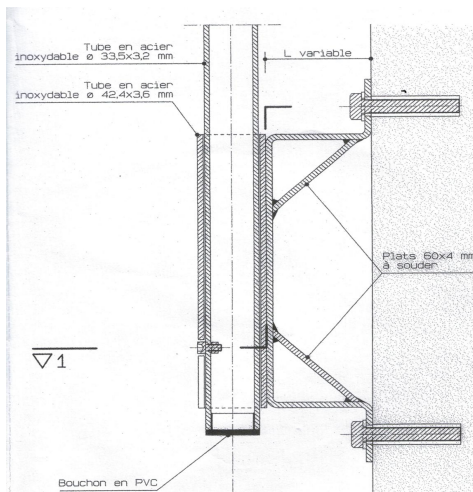

Fiche technique : crosse type A, coulissante

Qualité :

Inox 304 L (option : 316 L)

Crosse :

Tube : 33,2 x 3,25 mm
Longueur : 1650 mm
Bouchonnée plastique

Foureau type A :

Tube : 42,3 x 3,25 mm
Longueur : 200 mm
Patte : plat 60 x 4 mm
Ecart standard : 70 mm (variable)

Fixations :

Goujons M10/3 x 62 mm

Guide :

M5 tête cylindrique

5 rue de Bénister, B-4920 Harzé
BELGIQUE

Tél. : +32 (0) 4 388 17 44 • Gsm : +32 (0) 478 50 28 86
www.dpinox.be • info@dpinox.be

Numéro de TVA : BE0447054687